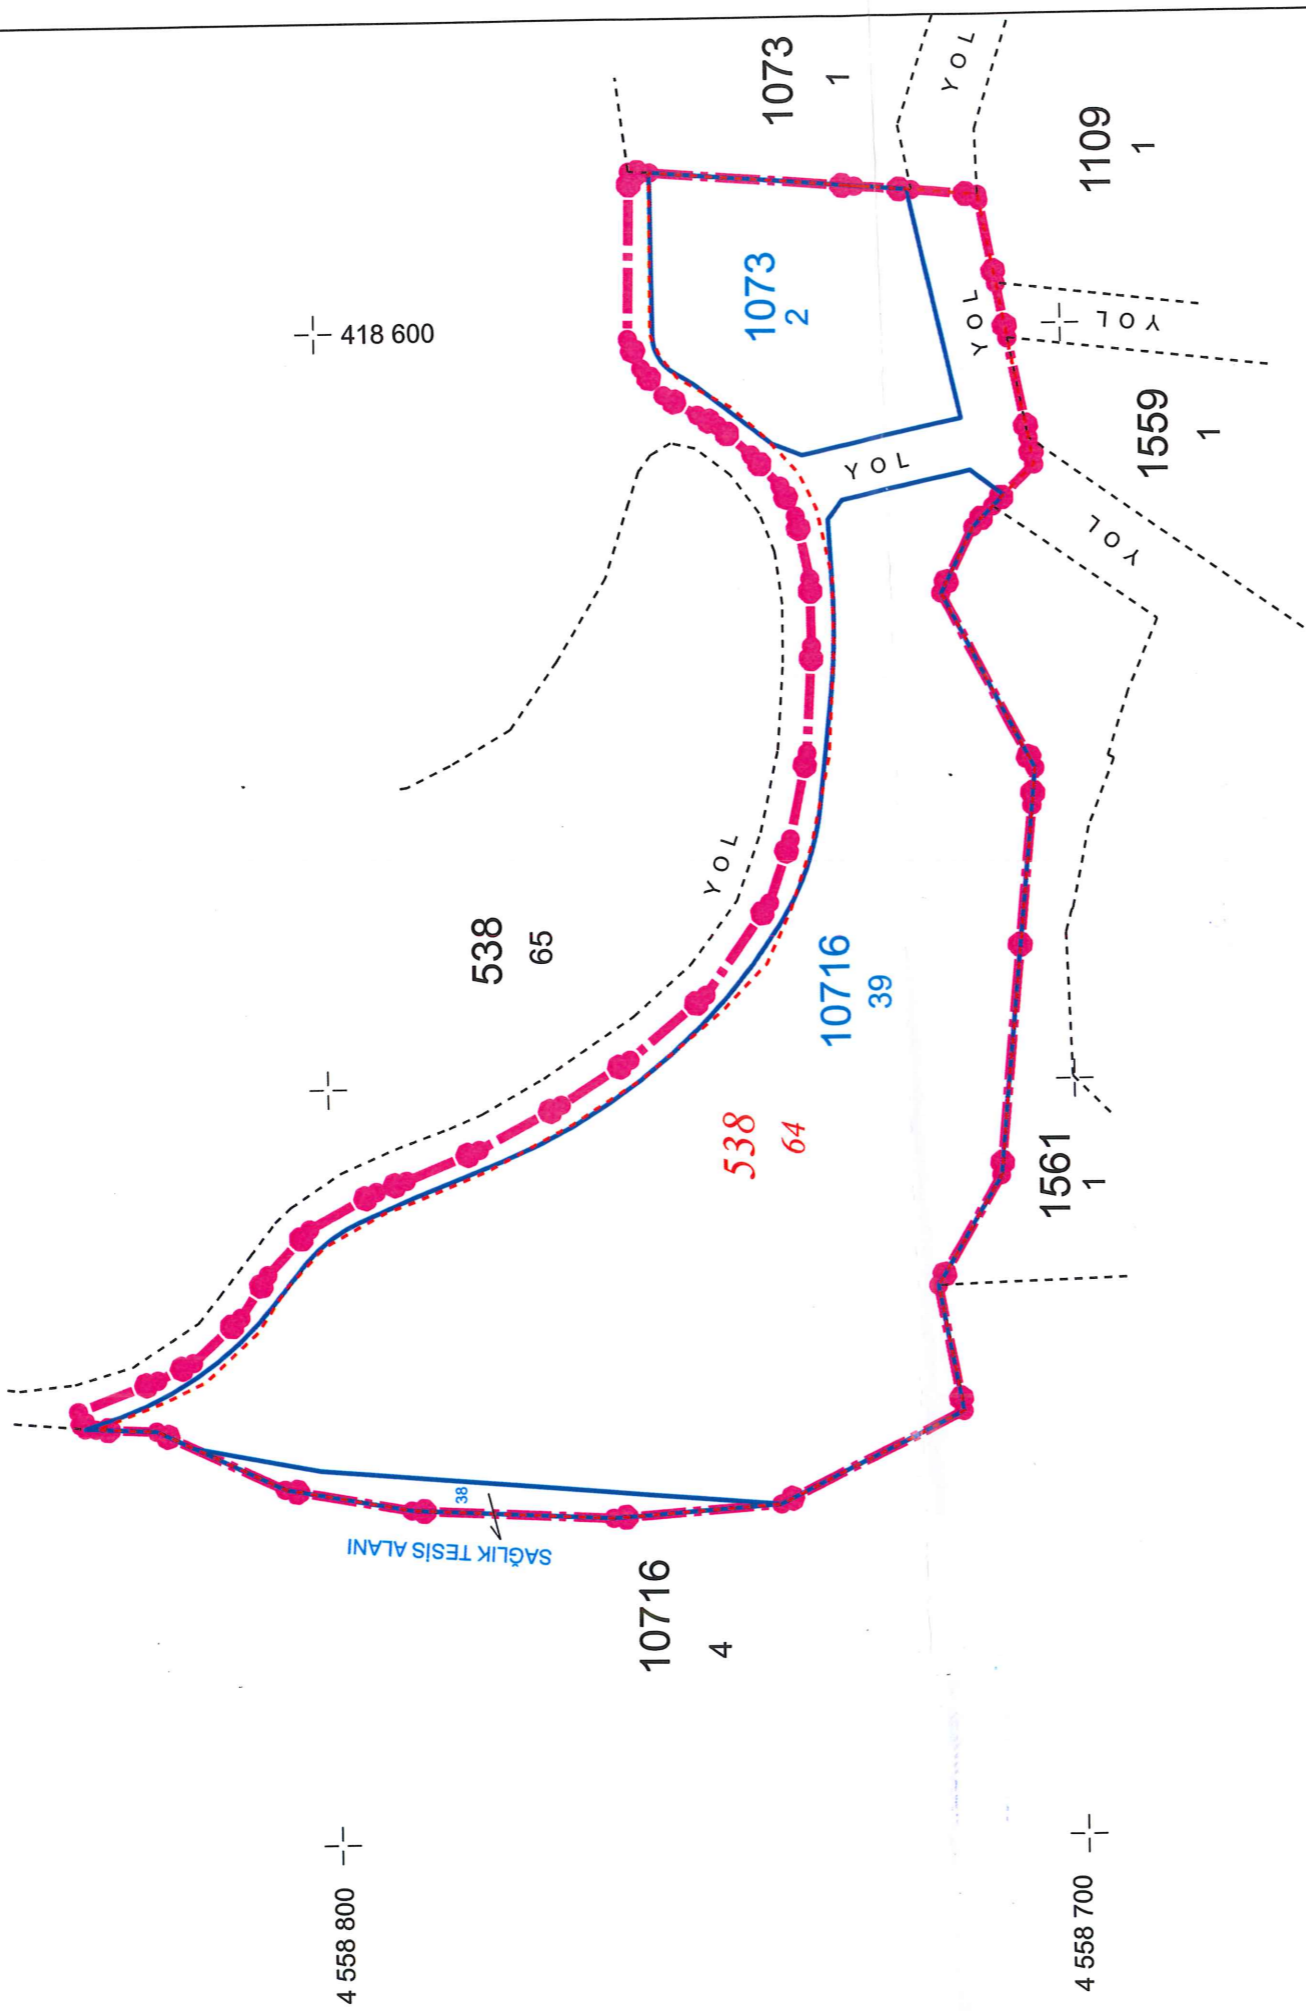

İSTANBUL İLİ SARIYER İLÇESİ ÇAYIRBAŞI MAHALLESİ

538 ADA 64 PARSEL
PARSELASYON PLANI

1/1000

4 558 600 4 18 400

4 18 500

4 18 600

SARIYER BELEDİYE BAŞKANLIĞI
Emlak ve İstimlak Müdürlüğü

Cem Erkin SEMEM
Sarıyer Belediyesi
Emlak ve İstimlak Müdürlüğü
Başkan Yardımcısı

Kemal SEMEM
Harita Mühendisi
Emlak ve İstimlak Müdürü

Cem ÇETİN
Başkan Yardımcısı

KADASTRAL PARSEL SINIRI
İMAR PARSEL SINIRI
DÜZENLEME SINIRI

GÖRÜLMEKTEDİR
SARILAR
Harita Mühendisi